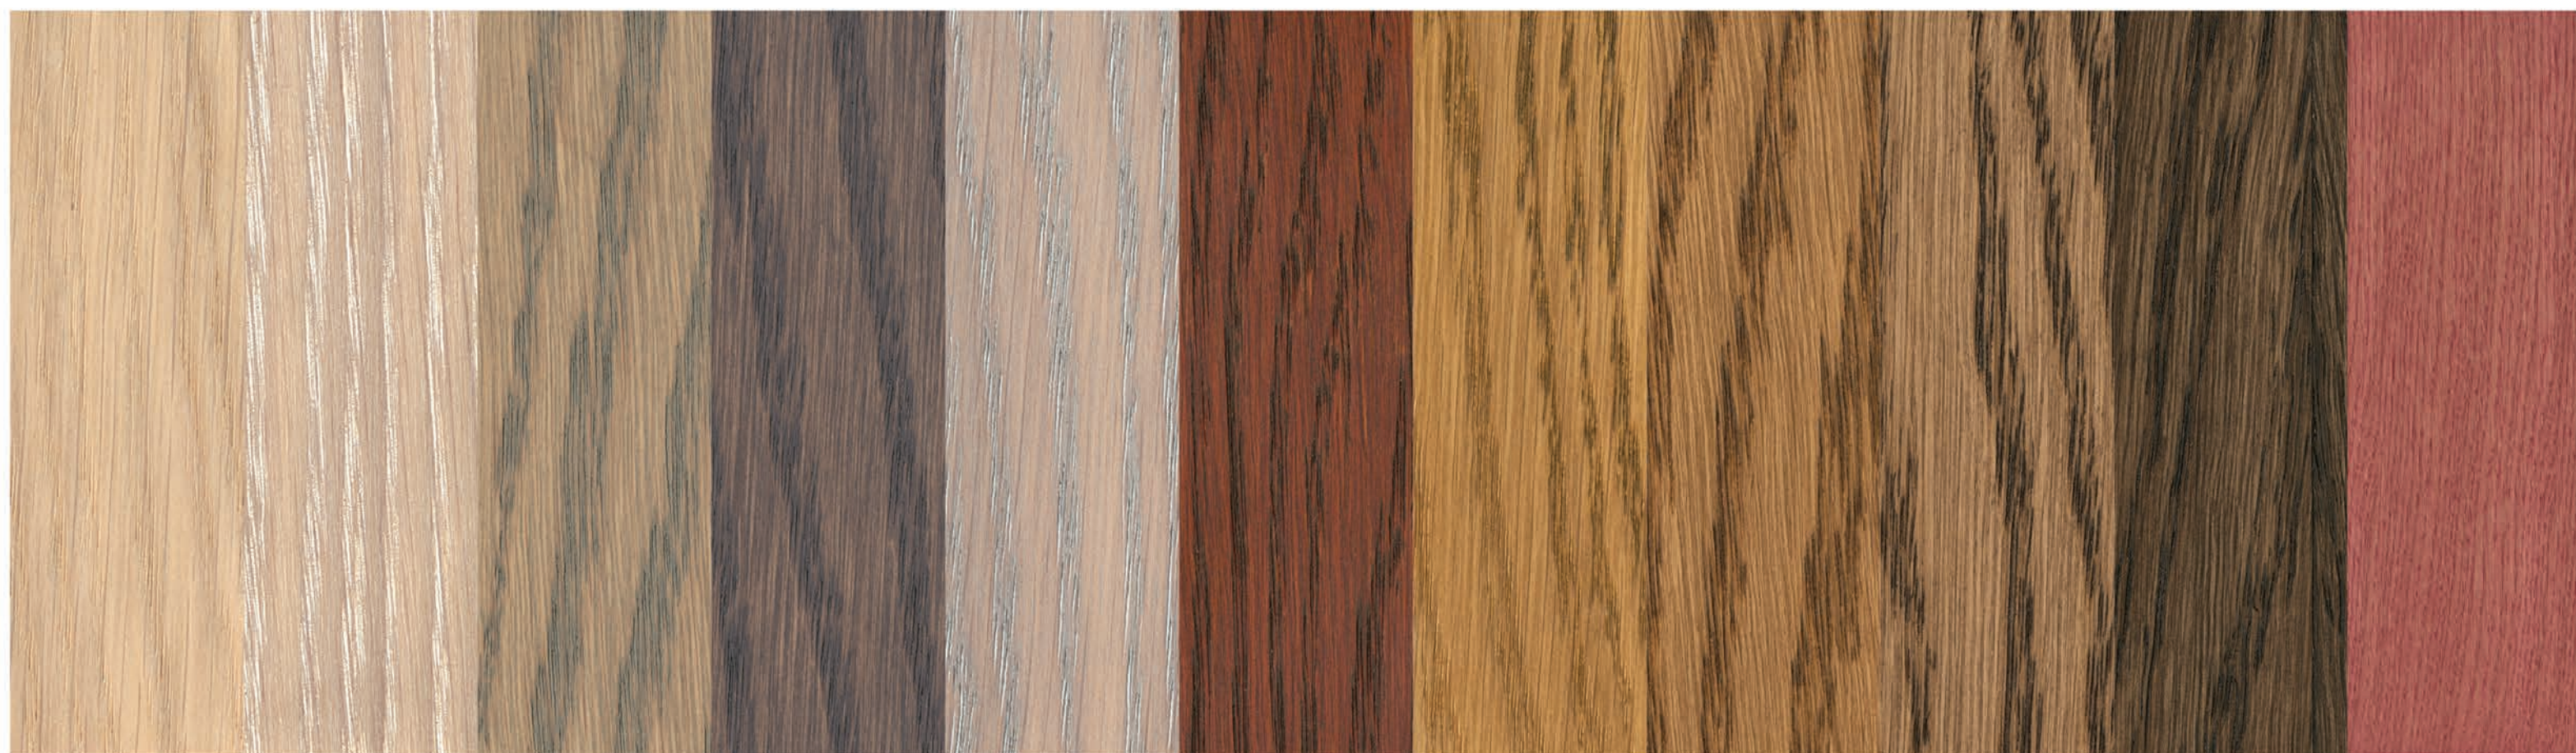

URČETE
TRANSPARENTNÍ
NEBO INTENZIVNĚ
PROBARVENÝ
POVRCH

OLEJOVÉ MOŘIDLO

Olejové mořidlo zajišťuje intenzivní probarvení dřeva. Jestli bude výsledný odstín transparentní nebo intenzivní závisí na způsobu nanášení.

www.au-mex.cz

	transparentní ^	transparentní ^	transparentní ^	transparentní ^	transparentní ^	transparentní ^	transparentní ^	transparentní ^	transparentní ^	transparentní ^
3519 NATURAL	3501 BÍLÁ	3512 STŘÍBRNĚ ŠEDÁ	3514 GRAFIT	3518 SVĚTLE ŠEDÁ	3516 JATOBA	3541 HAVANA	3543 KOŇAK	3564 TABÁK	3590 ČERNÁ	3538 MAHAGON
	intenzivní v	intenzivní v	intenzivní v	intenzivní v	intenzivní v	intenzivní v	intenzivní v	intenzivní v	intenzivní v	intenzivní v