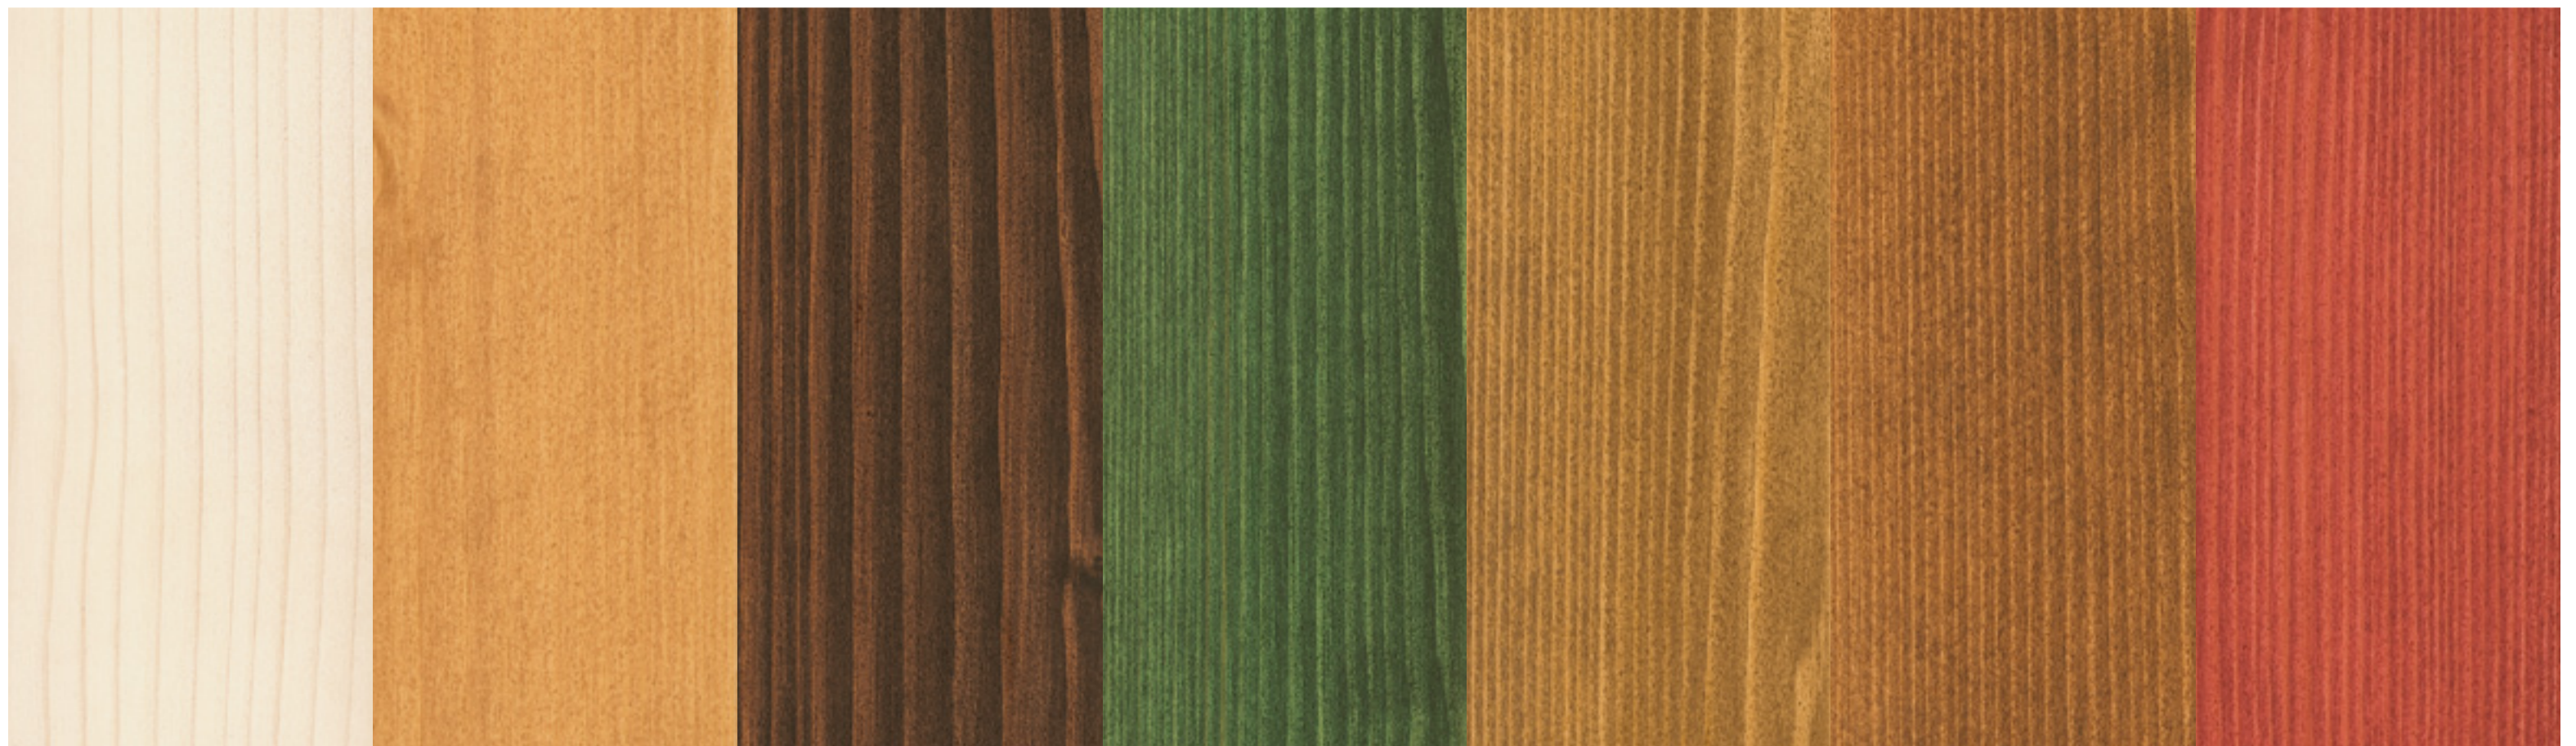

# JEDNORÁZOVÁ LAZURA HS PLUS

Jednorázová lazura vyhlazuje povrch dřeva. Nátěr je trvanlivý, odolný vůči povětrnostním vlivům a UV záření. Odpuzuje vodu a reguluje vlhkost. (Příklady na smrku)

[www.au-mex.cz](http://www.au-mex.cz)